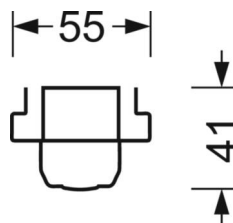

DEEP-LINK

<https://www.regiolux.de/pl/article/18324574100>

Odnosnik	LED 8000lm 840
ηLB	100 %
Φ ↓/↑	99 % / 1 %
UGR pop./pod.	19.8 / 28.7

TECHNIKA ŚWIETLNA

Wyposażenie	LED, współczynnik oddawania barw/kolor światła CRI ≥ 80 / 4000K
Tolerancja koloru (MacAdam)	3SDCM
Bezpieczeństwo fotobiologiczne (Oprawa)	RG1
Nominalny strumień świetlny	7539lm
Nominalny strumień świetlny-tryb oświetlenia awaryjnego	880lm
Trwałość LED	50000h L80/B10 (Tq 25°C)
Wydajność oprawy	181lm/W
Kąt rozsyłu światła	60° (C0) / 120° (C90)
UGR pop./pod.	19.8 / 28.7

MECHANIKA

Kolor obudowy	biały beskidzki RAL 9016
Wymiary (DxSzxW/ŚrxW)	1531mm x 55mm x 41mm
Masa (netto)	2.8kg
Rodzaj montażu	Montaż systemu szyn nośnych

Wymiary

L	1531 mm	Długość
B	55 mm	Szerokość
H	41 mm	Wysokość