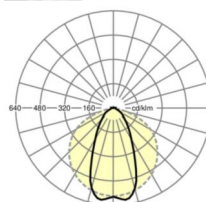

CHARAKTERYSTYKA

Numer katalogowy	18324574100
Numer EAN	4020863336128
Numer taryfy celnej	94051190
Znak jakości	IP 20, Klasa ochronności I, F, HACCP DIN10500/Żywność/IFS-przydatność do zastosowania/BRC, Indoor, CE
Klasa odporności IK	IK03 (10°C bis 25°C)
Temperatura otoczenia	ta 10°C do 25°C
Okres gwarancji	5 lata
Możliwość dofinansowania ze środków państwowych	BEG – dofinansowanie do domów energooszczędnych (ważne tylko dla Niemiec)

ELEKTROTECHNIKA

Zasilacz	Elektroniczny sterownik oświetlenia awaryjnego 3 h (1 szt.)
Moc systemowa	42W
Napięcie sieciowe	230V/50Hz
Automat z bezpiecznikami (prąd rozruchowy)	16 szt./B10, 26 szt./B16, 27 szt./C10, 44 szt./C16
Klasa efektywności energetycznej/Źródło światła	B

DEEP-LINK

<https://www.regiolux.de/pl/article/18324574100>