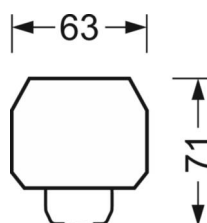

Odnosnik	LED 8000lm 840
ηLB	100 %
Φ ↓/↑	99 % / 1 %
UGR pop./pod.	19.8 / 28.7